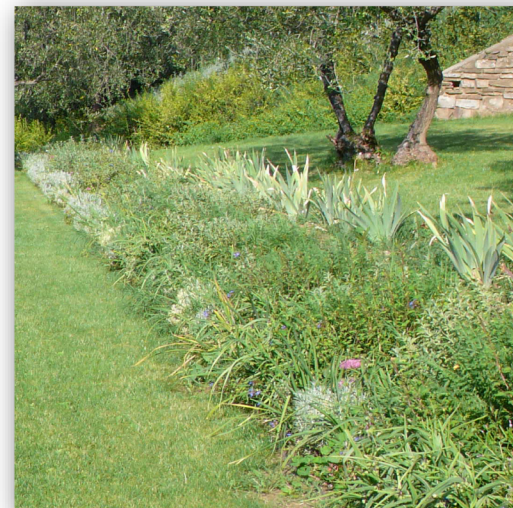

# GIARDINI PRÊT-À-PORTER

collezione primavera- estate 2011

Studio Architettura e Paesaggio  
arch. Maria Chiara Pozzana  
via dei Serragli, 101, 50124, Firenze  
www.mariachiarapozzana.com

Esempi di lavori svolti e schemi di piantagione di bordi primaverili-estivi

primavera

estate

autunno

*Cistus hybridum*  
'Sunset'

*Ceratostigma*  
*willmottianum*

*Achillea filipendulina*  
'Gold Plate'

1,2

*Tradescantia x*  
*andersoniana*  
'Purewell Giant'

*Sedum spectabile*  
'Brilliant'

*Helichrysum*  
*italicum*

*Iris unguicularis*  
'Mary Barnard'

disegni di Claudia Mezzapesa