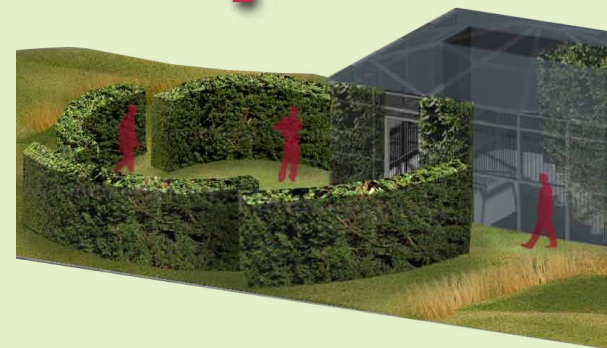

Maria Chiara
Pozzana
architetto

Giovanni
Breschi
grafico

Alexandra
Mordan'
architetto

Claudia
Mezzapesa
architetto

Tommaso
Tarassi
architetto

è l'ora dei **tetti verdi** e giardini pensili

Lo **Studio Architettura e Paesaggio** ha realizzato importanti giardini pensili o tetti verdi che rappresentano una novità nel panorama italiano dell'architettura del paesaggio.

Un giardino sul tetto di un garage, di un annesso o di un edificio rurale è forse qualcosa di sorprendente, ma in realtà è più funzionale di quanto si possa pensare. La copertura vegetale vive infatti in simbiosi con l'architettura e forma un insieme unico: si possono realizzare tetti verdi su edifici già esistenti oppure progettare le coperture ecologiche ex novo insieme all'edificio.

Giardini pensili e giardini sui tetti sono ecosostenibili, costituiscono una maniera corretta di integrare le costruzioni nel contesto naturale e offrono notevoli possibilità di risparmio energetico.

Gli esempi dei nostri progetti eseguiti con Euroambiente di Pistoia sono tutti esempi di verde estensivo realizzato con l'uso di arbusti ed alberi e superfici a prato ed appartengono perciò ad un tipo di giardino pensile particolarmente elaborato.